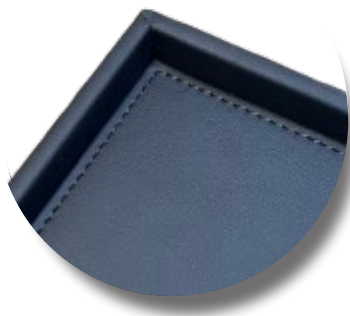

# PLATEAU À THÉ SOVEREIGN AVEC POIGNÉES

RS.21.41.40.NOI

---

Plateau à thé Sovereign avec poignées simili-cuir Noir

↕ 50    ↔ 460    ↑ 360

○ 1 couleur

# COMBO PLATEAU COFFRET SOVEREIGN

RS.21.42.40.NOI

Combo plateau coffret Sovereign simili-cuir Noir, avec tiroir pour les capsules à café, sachets de thé et de sucre

↑ 80   ↔ 200   ↑ 300

○ 1 couleur