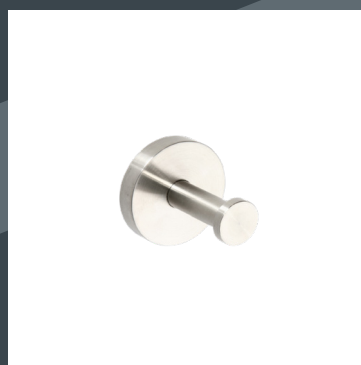

HACCESS[®]
ACCESSOIRES

PREMIUM BRUSH

Accessoires en Inox brossé

PRE.211.00.BRO
Distributeur papier rouleau
simple

PRE.211.10.BRO
Distributeur papier rouleau
simple capot

PRE.221.00.BRO
Porte-papier rouleau de
réserve

PRE.251.00.BRO
Patère murale 1 tête
coupe ongles

PRE.251.02.BRO
Patère murale 1 tête

PRE.252.00.BRO
Patère murale 2 têtes
Small

PRE.261.86.BRO
Porte-savon mural
verre dépoli

PRE.261.97.BRO
Porte-savon mural
jatte

PRE.271.86.BRO
Porte-gobelet simple
verre dépoli

PRE.241.45.BRO
Porte-serviettes simple 45cm
Existe en 30 & 60cm

PRE.242.60.BRO
Porte-serviettes double 60cm

PRE.245.00.BRO
Porte-serviettes
anneau

PRE.294.60.BRO
Rack + porte-serviettes 60cm