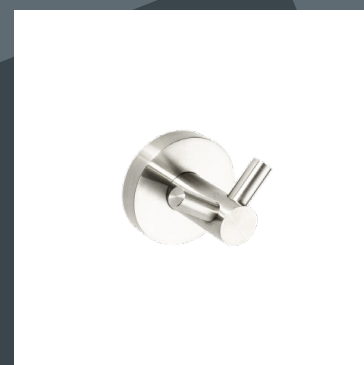

HACCESS[®]
ACCESSOIRES

PREMIUM BRUSH

Accessoires en Inox brossé

PRE.211.00.BRO
Distributeur papier rouleau
simple

PRE.211.10.BRO
Distributeur papier rouleau
simple capot

PRE.221.00.BRO
Porte-papier rouleau de
réserve

PRE.251.00.BRO
Patère murale 1 tête
coupe ongles

PRE.251.02.BRO
Patère murale 1 tête

PRE.252.00.BRO
Patère murale 2 têtes
Small

PRE.261.86.BRO
Porte-savon mural
verre dépoli

PRE.261.97.BRO
Porte-savon mural
jatte

PRE.271.86.BRO
Porte-gobelet simple
verre dépoli

PRE.241.45.BRO
Porte-serviettes simple 45cm
Existe en 30 & 60cm

PRE.242.60.BRO
Porte-serviettes double 60cm

PRE.245.00.BRO
Porte-serviettes
anneau

PRE.294.60.BRO
Rack + porte-serviettes 60cm