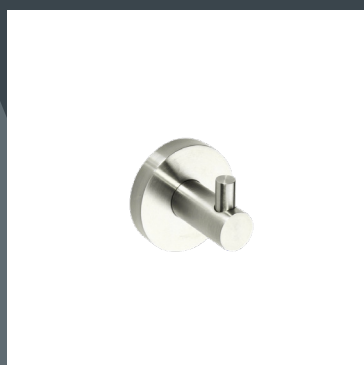

HACCESS[®]
ACCESSOIRES

PREMIUM BRUSH

Accessoires en Inox brossé

PRE.211.00.BRO
Distributeur papier rouleau
simple

PRE.211.10.BRO
Distributeur papier rouleau
simple capot

PRE.221.00.BRO
Porte-papier rouleau de
réserve

PRE.251.00.BRO
Patère murale 1 tête
coupe ongles

PRE.251.02.BRO
Patère murale 1 tête

PRE.252.00.BRO
Patère murale 2 têtes
Small

PRE.261.86.BRO
Porte-savon mural
verre dépoli

PRE.261.97.BRO
Porte-savon mural
jatte

PRE.271.86.BRO
Porte-gobelet simple
verre dépoli

PRE.241.45.BRO
Porte-serviettes simple 45cm
Existe en 30 & 60cm

PRE.242.60.BRO
Porte-serviettes double 60cm

PRE.245.00.BRO
Porte-serviettes
anneau

PRE.294.60.BRO
Rack + porte-serviettes 60cm