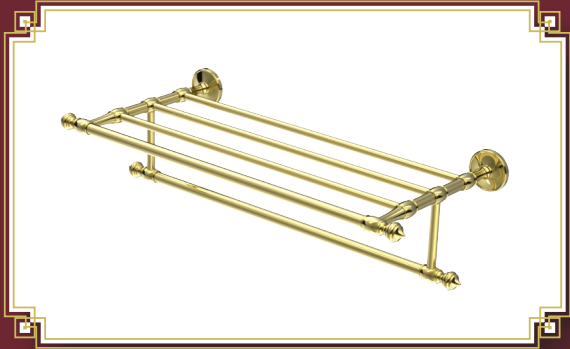

HACCESS[®]
ACCESSOIRES

ELYSÉUM GOLD

Accessoires en Laiton Doré

ELY.2011.00.DOR
Distributeur papier
rouleau simple

ELY.2012.00.DOR
Distributeur papier
rouleau double

ELY.2021.00.DOR
Porte-papier rouleau de
réserve

ELY.2051.00.DOR
Patère murale 1 tête

ELY.2052.00.DOR
Patère murale 2 têtes

ELY.2071.86.DOR
Porte-gobelet simple
verre dépoli

ELY.2061.86.DOR
Porte-savon jatte
dépoli

ELY.766.51.DOR
Porte-savon jatte
à poser

ELY.960.61.DOR
Distributeur de savon
liquide

ELY.2041.60.DOR
Porte-serviettes simple 60cm
Existe en 30, 45 & 50cm

ELY.2042.60.DOR
Porte-serviettes 2 branches 60cm

ELY.2094.50.DOR
Rack + porte-serviettes 53cm

ELY.2045.10.DOR
Porte-serviettes
anneau Round

ELY.2045.00.DOR
Porte-serviettes
anneau Square

ELY.2030.00.DOR
Pot balai mural
verre dépoli

ELY.900.11.DOR
Pot balai à poser haut

ELY.2080.50.DOR
Tablette verre securit 53 cm
dépoli + galerie