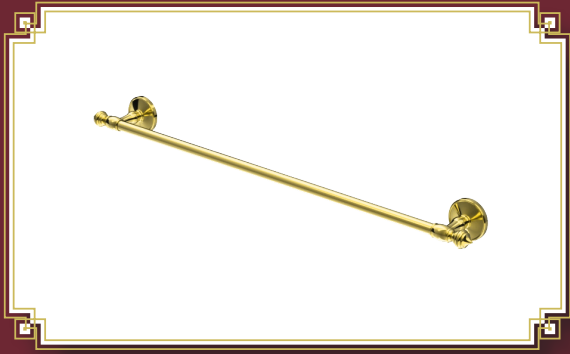

HACCESS[®]
ACCESSOIRES

ELYSÉUM GOLD

Accessoires en Laiton Doré

ELY.2011.00.DOR
Distributeur papier
rouleau simple

ELY.2012.00.DOR
Distributeur papier
rouleau double

ELY.2021.00.DOR
Porte-papier rouleau de
réserve

ELY.2051.00.DOR
Patère murale 1 tête

ELY.2052.00.DOR
Patère murale 2 têtes

ELY.2071.86.DOR
Porte-gobelet simple
verre dépoli

ELY.2061.86.DOR
Porte-savon jatte
dépoli

ELY.766.51.DOR
Porte-savon jatte
à poser

ELY.960.61.DOR
Distributeur de savon
liquide

ELY.2041.60.DOR
Porte-serviettes simple 60cm
Existe en 30, 45 & 50cm

ELY.2042.60.DOR
Porte-serviettes 2 branches 60cm

ELY.2094.50.DOR
Rack + porte-serviettes 53cm

ELY.2045.10.DOR
Porte-serviettes
anneau Round

ELY.2045.00.DOR
Porte-serviettes
anneau Square

ELY.2030.00.DOR
Pot balai mural
verre dépoli

ELY.900.11.DOR
Pot balai à poser haut

ELY.2080.50.DOR
Tablette verre securit 53 cm
dépoli + galerie