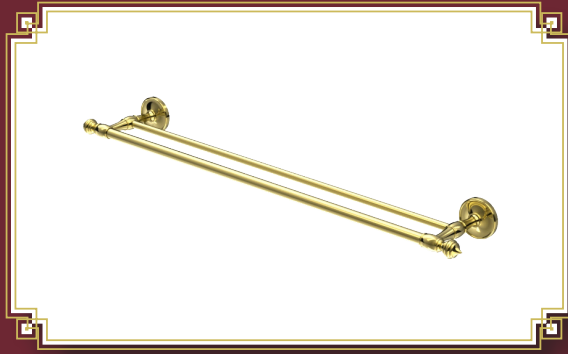

HACCESS[®]
ACCESSOIRES

ELYSÉUM GOLD

Accessoires en Laiton Doré

ELY.2011.00.DOR
Distributeur papier
rouleau simple

ELY.2012.00.DOR
Distributeur papier
rouleau double

ELY.2021.00.DOR
Porte-papier rouleau de
réserve

ELY.2051.00.DOR
Patère murale 1 tête

ELY.2052.00.DOR
Patère murale 2 têtes

ELY.2071.86.DOR
Porte-gobelet simple
verre dépoli

ELY.2061.86.DOR
Porte-savon jatte
dépoli

ELY.766.51.DOR
Porte-savon jatte
à poser

ELY.960.61.DOR
Distributeur de savon
liquide

ELY.2041.60.DOR
Porte-serviettes simple 60cm
Existe en 30, 45 & 50cm

ELY.2042.60.DOR
Porte-serviettes 2 branches 60cm

ELY.2094.50.DOR
Rack + porte-serviettes 53cm

ELY.2045.10.DOR
Porte-serviettes
anneau Round

ELY.2045.00.DOR
Porte-serviettes
anneau Square

ELY.2030.00.DOR
Pot balai mural
verre dépoli

ELY.900.11.DOR
Pot balai à poser haut

ELY.2080.50.DOR
Tablette verre securit 53 cm
dépoli + galerie